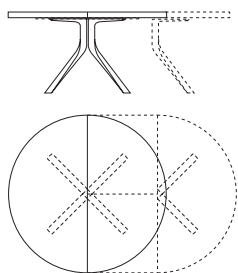

**EN** The round Oops table combines the utmost formal simplicity with original technical solutions. The legs, with a dynamic curved design, are made of die-cast aluminium according to traditional craftsmanship. The extensions are housed in a central compartment with reduced dimensions. They are put into position with the aid of folding tabs, thus the table transforms from a round shape to an oval one. The top, in extra thick honeycomb-core MDF comes in a white lacquered version with a textured finish that is pleasant to the touch.

**DE** Der runde Tisch Oops kombiniert höchste formale Schlichtheit mit originellen technischen

Lösungen. Die Beine mit geschwungenem und dynamischem Design bestehen aus Aluminiumguss mit handwerklicher Verarbeitung. Die Verlängerungen sind in einem mittleren Fach von geringer Größe untergebracht und werden durch Klappflügel in Position gebracht, wodurch sich der runde in einen ovalen Tisch verwandelt. Die Platte aus besonders starker MDF-Wabenplatte präsentiert sich in weiß lackierter Version mit angenehm spürbarer Strukturausführung.

**ES** La mesa redonda Oops aúna la máxima simplicidad formal y originales soluciones técnicas. Las patas, de diseño arqueado y dinámico, están realizadas en fusión de aluminio con técnicas artesanales. Alojadas en un compartimento central de reducidas dimensiones, las alargaderas de la mesa alcanzan su posición gracias a unas aletas plegables que transforman su forma redonda en oval. El sobre, de MDF con estructura alveolar de gran espesor, se presenta en versión lacado blanco con un acabado texturizado agradable al tacto.

### Sizes

L 125/180 P 125 H 76 cm  
W 49<sup>2</sup>/<sub>8</sub>/70<sup>7</sup>/<sub>8</sub>" D 49<sup>2</sup>/<sub>8</sub>" H 29<sup>7</sup>/<sub>8</sub>"

L 140/200 P 140 H 76 cm  
W 55<sup>1</sup>/<sub>8</sub>/78<sup>6</sup>/<sub>8</sub>" D 55<sup>1</sup>/<sub>8</sub>" H 29<sup>7</sup>/<sub>8</sub>"